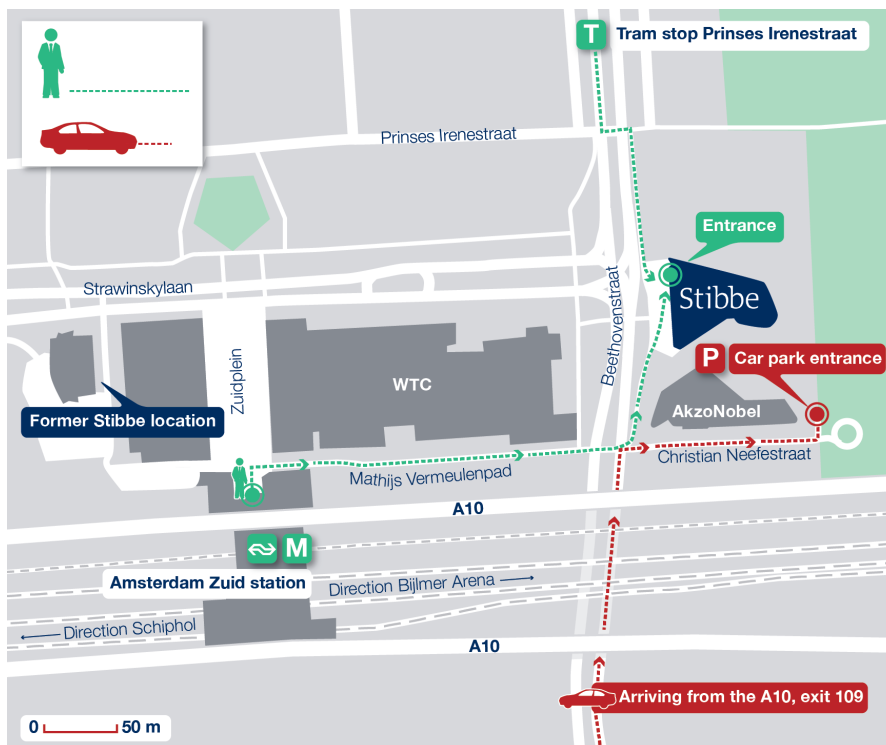

Per auto via de A10 – Ring Amsterdam Zuid

Vanuit de richting het Gooi/Utrecht (A2)

Neem afrit S109 richting Buitenveldert en sla bij de eerstvolgende stoplichten linksaf. U rijdt nu op de Europaboulevard. Sla bij de eerstvolgende stoplichten rechtsaf de Boelelaan in. Sla dan bij de volgende stoplichten rechtsaf de Beethovenstraat in. Vervolgens na het viaduct de eerste rechts. U bent nu op de Christian Neefestraat met aan uw linkerhand de parkeergarage. Volg in de parkeergarage de gele borden.

Vanuit de richting Den Haag / Schiphol (A4)

Neem afrit S109 richting RAI / Rivierenbuurt. Sla rechtsaf de Europa-boulevard (S109) in en volg de borden Centrum (S110). Sla linksaf de Boelelaan in en bij de eerstvolgende verkeerslichten naar rechts de Beethovenstraat in. Vervolgens na het viaduct de eerste rechts. U bent nu op de Christian Neefestraat met aan uw linkerhand de parkeergarage. Volg in de parkeergarage de gele borden.

By Car via the A10 – Ring Amsterdam Zuid

From the direction het Gooi / Utrecht (A2)

Take exit S109 towards Buitenveldert and turn left at the first traffic lights. You are now on Europa Boulevard. At the next traffic lights, turn right onto Boelelaan. At the next traffic lights turn right onto Beethovenstraat. After the viaduct take the first right. You are now on the Christian Neefestraat with the car park on your left. Once in the car park please follow the yellow signs.

From the direction Den Haag / Schiphol (A4)

Take exit S109 towards RAI / Rivierenbuurt. Turn right onto Europa Boulevard (S109) and follow the signs for Centrum (S110). Turn left onto Boelelaan and at the next traffic lights turn right onto Beethovenstraat. After the viaduct take the first right. You are now on the Christian Neefestraat with the car park on your left. Once in the car park please follow the yellow signs.